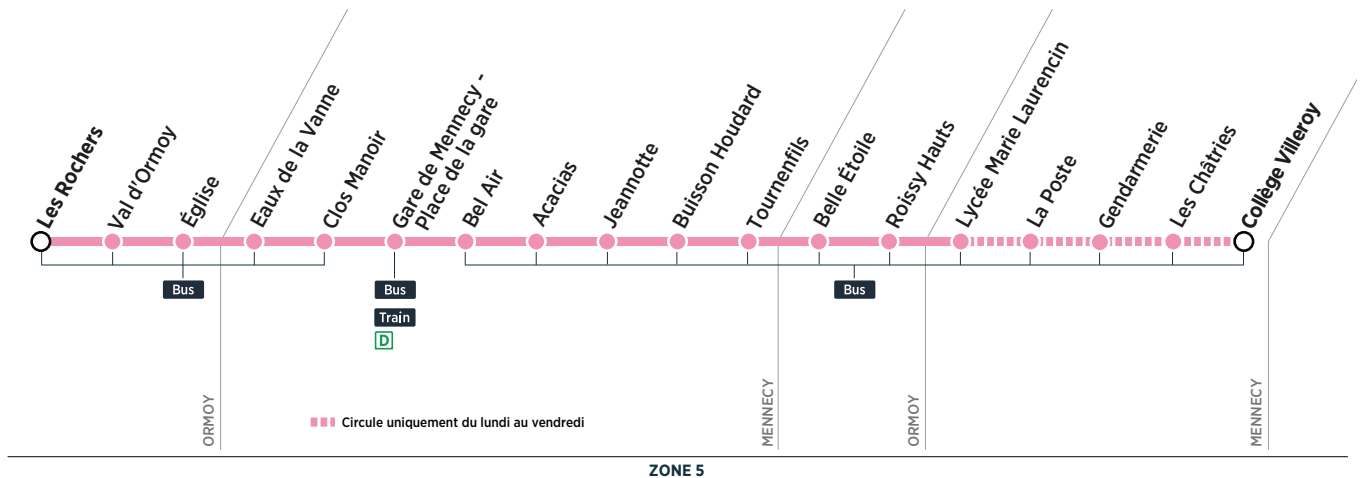

**Bus****227****ORMOY → MENNECY**

Circuit du matin

Horaires des bus valables du 4 septembre 2017 au 7 juillet 2018 en période scolaire

**Du lundi au vendredi**

ORMOY	Les Rochers	7:45	8:45
	Val d'Ormoiy	7:46	8:46
	Église	7:47	8:47
MENNECY	Eaux de la Vanne	7:48	8:48
	Clos Manoir	7:49	8:49
	Gare de Mennechy - Place de la Gare	7:56	8:56
	Bel Air	7:58	8:58
	Acacias	7:59	8:59
	Jeannotte	8:00	9:00
	Buisson Houdard	8:01	9:01
ORMOY	Tournenfil	8:02	9:02
	Belle Étoile	8:03	9:03
MENNECY	Roissy Hauts	8:05	9:05
	Lycée Marie Laurencin	8:07	9:07
	La Poste	8:10	9:10
	Gendarmerie	8:11	9:11
	Les Châtries	8:12	9:12
	Collège Villeroy	8:14	9:14

**Samedi**

7:55	8:55
7:56	8:56
7:57	8:57
7:58	8:58
7:59	8:59
8:06	9:06
8:08	9:08
8:09	9:09
8:10	9:10
8:11	9:11
8:12	9:12
8:13	9:13
8:15	9:15
8:17	9:17

**Contact**

Keolis Seine-Essonne

172, avenue François Mitterrand

**Bus****227****MENNECY → ORMOY**

Circuit de l'après-midi

Horaires des bus valables du 4 septembre 2017 au 7 juillet 2018 en période scolaire

ZONE 5

**Lundi, mardi, jeudi et vendredi**

		16:05	17:10	18:05
MENNECY	Lycée Marie Laurencin	16:05	17:10	18:05
	La Poste	16:07	17:12	18:07
	Gendarmerie	16:08	17:13	18:08
	Les Châtries	16:09	17:14	18:09
	Gare de Mennecey - Place de la Gare	16:12	17:17	18:12
	Bel Air	16:13	17:18	18:13
	Acacias	16:14	17:19	18:14
	Jeannotte	16:15	17:20	18:15
	Buisson Houdard	16:15	17:20	18:15
	Tournenfil	16:16	17:21	18:16
ORMOY	Belle Étoile	16:17	17:22	18:17
	Roissy Hauts	16:19	17:24	18:19
MENNECY	Clos Manoir	16:27	17:32	18:27
	Eaux de la Vanne	16:28	17:33	18:28
ORMOY	Église	16:29	17:34	18:29
	Val d'Ormoix	16:30	17:35	18:30
	Les Rochers	16:31	17:36	18:31