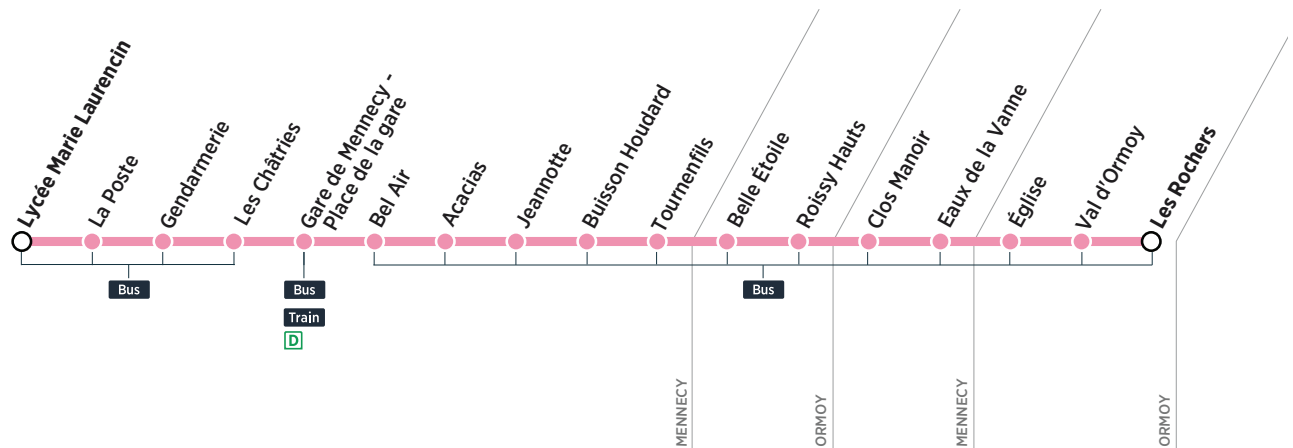

**Bus****227****ORMOY → MENNECY**

Circuit du matin

Horaires des bus valables du 4 septembre 2017 au 7 juillet 2018 en période scolaire

**Du lundi au vendredi**

ORMOY	Les Rochers	7:45	8:45
	Val d'Ormoiy	7:46	8:46
	Église	7:47	8:47
MENNECY	Eaux de la Vanne	7:48	8:48
	Clos Manoir	7:49	8:49
	Gare de Mennechy - Place de la Gare	7:56	8:56
	Bel Air	7:58	8:58
	Acacias	7:59	8:59
	Jeannotte	8:00	9:00
	Buisson Houdard	8:01	9:01
ORMOY	Tournenfil	8:02	9:02
	Belle Étoile	8:03	9:03
MENNECY	Roissy Hauts	8:05	9:05
	Lycée Marie Laurencin	8:07	9:07
	La Poste	8:10	9:10
	Gendarmerie	8:11	9:11
	Les Châtries	8:12	9:12
	Collège Villeroy	8:14	9:14

**Bus****227****MENNECY → ORMOY**

Circuit de l'après-midi

Horaires des bus valables du 4 septembre 2017 au 7 juillet 2018 en période scolaire

ZONE 5

**Lundi, mardi, jeudi et vendredi**

		16:05	17:10	18:05
MENNECY	Lycée Marie Laurencin	16:05	17:10	18:05
	La Poste	16:07	17:12	18:07
	Gendarmerie	16:08	17:13	18:08
	Les Châtries	16:09	17:14	18:09
	Gare de Mennecey - Place de la Gare	16:12	17:17	18:12
	Bel Air	16:13	17:18	18:13
	Acacias	16:14	17:19	18:14
	Jeannotte	16:15	17:20	18:15
	Buisson Houdard	16:15	17:20	18:15
	Tournenfil	16:16	17:21	18:16
ORMOY	Belle Étoile	16:17	17:22	18:17
	Roissy Hauts	16:19	17:24	18:19
MENNECY	Clos Manoir	16:27	17:32	18:27
	Eaux de la Vanne	16:28	17:33	18:28
ORMOY	Église	16:29	17:34	18:29
	Val d'Ormoix	16:30	17:35	18:30
	Les Rochers	16:31	17:36	18:31

**Mercredi****Samedi**

		12:40	12:35
MENNECY	Lycée Marie Laurencin	12:40	12:35
	La Poste	12:42	12:37
	Gendarmerie	12:43	12:38
	Les Châtries	12:44	12:39
	Gare de Mennecey - Place de la Gare	12:47	12:42
	Bel Air	12:48	12:43
	Acacias	12:49	12:44
	Jeannotte	12:50	12:45
	Buisson Houdard	12:50	12:45
	Tournenfil	12:51	12:46
ORMOY	Belle Étoile	12:52	12:47
	Roissy Hauts	12:54	12:49
MENNECY	Clos Manoir	13:02	12:57
	Eaux de la Vanne	13:03	12:58
ORMOY	Église	13:04	12:59
	Val d'Ormoix	13:05	13:00
	Les Rochers	13:06	13:01