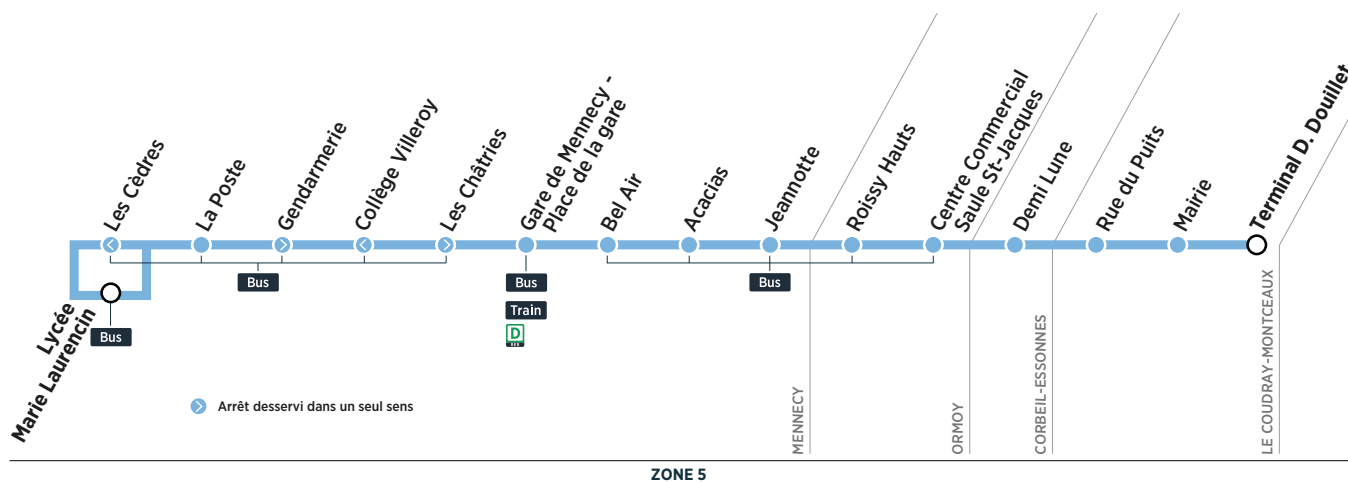

**Bus****229****MENNECY → LE COUDRAY-MONTCEAUX**

Horaires des bus valables du 4 septembre 2017 au 7 juillet 2018 en période scolaire

ZONE 5

**Lundi, mardi, jeudi et vendredi**

MENNECY	Lycée Marie Laurencin	16:05	17:10	18:05
	La Poste	16:06	17:11	18:06
	Gendarmerie	16:07	17:12	18:07
	Les Châtries	16:08	17:13	18:08
	Gare de Mennecey - Place de la Gare	16:09	17:14	18:09
	Bel Air	16:10	17:15	18:10
	Acacias	16:11	17:16	18:11
	Jeannotte	16:12	17:17	18:12
ORMOY	Roissy Hauts	16:14	17:19	18:14
	Centre Commercial Saule St-jacques	16:14	17:19	18:14
CORBEIL-ESSONNES	Demi Lune	16:16	17:21	18:16
LE COUDRAY-MONTCEAUX	Rue du Puits	16:17	17:22	18:17
	Mairie	16:18	17:23	18:18
	Terminal D. Douillet	16:19	17:24	18:19

**Mercredi et samedi**

12:40
12:41
12:42
12:43
12:44
12:45
12:46
12:47
12:49
12:49
12:51
12:52
12:53
12:54

**Contact**

Keolis Seine-Essonne

172, avenue François Mitterrand

91200 ATHIS MONS

membre de l'association Optile

Horaires des bus valables du 4 septembre 2017 au 7 juillet 2018 en période scolaire

## Du lundi au samedi

LE COUDRAY-MONTCEAUX	Terminal D. Douillet	7:59	8:54
	Mairie	8:00	8:55
	Rue du Puits	8:00	8:55
	Demi Lune	8:02	8:57
CORBEIL-ESSONNES	Centre Commercial Saule St-jacques	8:03	8:58
ORMOY	Roissy Hauts	8:05	9:00
	Jeannotte	8:07	9:02
MENNECY	Acacias	8:08	9:03
	Bel Air	8:09	9:04
	Gare de Mennecy - Place de la Gare	8:12	9:07
	Collège Villeroy	8:14	9:09
	La Poste	8:15	9:10
	Les Cèdres	8:16	9:11
	Lycée Marie Laurencin	8:20	9:15