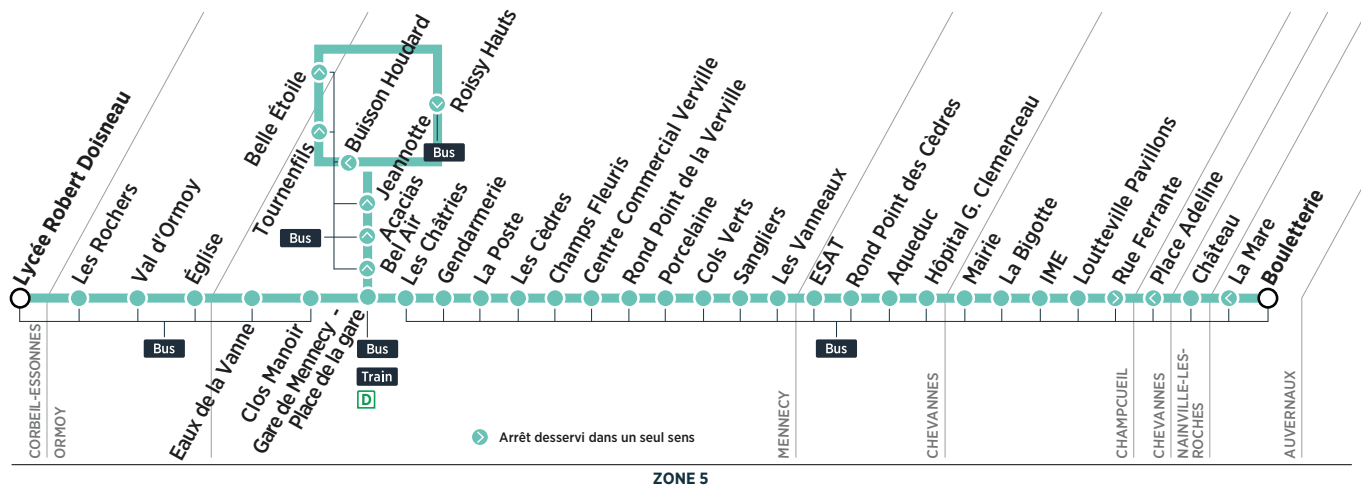

Bus**230****AUVERNAUX → CORBEIL-ESSONNES**

Horaires des bus valables du 4 septembre 2017 au 7 juillet 2018 en période scolaire

**Du lundi au samedi**

AUVERNAUX	Bouletterie	6:54	7:54
	La Mare	6:55	7:55
NAINVILLE-LES-ROCHES	Château	6:58	7:58
CHEVANNES	Place Adeline	7:03	8:03
CHAMPUCUEIL	Loutteville Pavillons	7:06	8:06
	IME	7:07	8:07
	La Bigotte	7:08	8:08
	Mairie	7:09	8:09
CHEVANNES	Hôpital G. Clemenceau	7:11	8:11
	Aqueduc	7:13	8:13
	Rond Point des Cèdres	7:14	8:14
	ESAT	7:15	8:15
MENNECEY	Les Vanneaux	7:18	8:18
	Sangliers	7:19	8:19
	Cols Verts	7:20	8:20
	Porcelaine	7:21	8:21
	Rond Point de la Verville	7:22	8:22
	Centre Commercial Verville	7:24	8:24
	Champs Fleuris	7:26	8:26
	Les Cèdres	7:27	8:27
	La Poste	7:28	8:28
	Gendarmerie	7:29	8:29
	Les Châtrees	7:29	8:29
	Gare de Mennecey - Place de la Gare	7:31	8:31
	Bel Air	7:33	8:33
	Acacias	7:34	8:34
	Jeannotte	7:35	8:35
	Buisson Houdard	7:35	8:35
	Tournenfilis	7:36	8:36
ORMOY	Belle Étoile	7:38	8:38
	Roissy Hauts	7:40	8:40
MENNECEY	Clos Manoir	7:48	8:48
	Eaux de la Vanne	7:49	8:49
ORMOY	Église	7:50	8:50
	Val d'Ormoy	7:51	8:51
	Les Rochers	7:52	8:52
CORBEIL-ESSONNES	Lycée Robert Doisneau	8:17	9:17