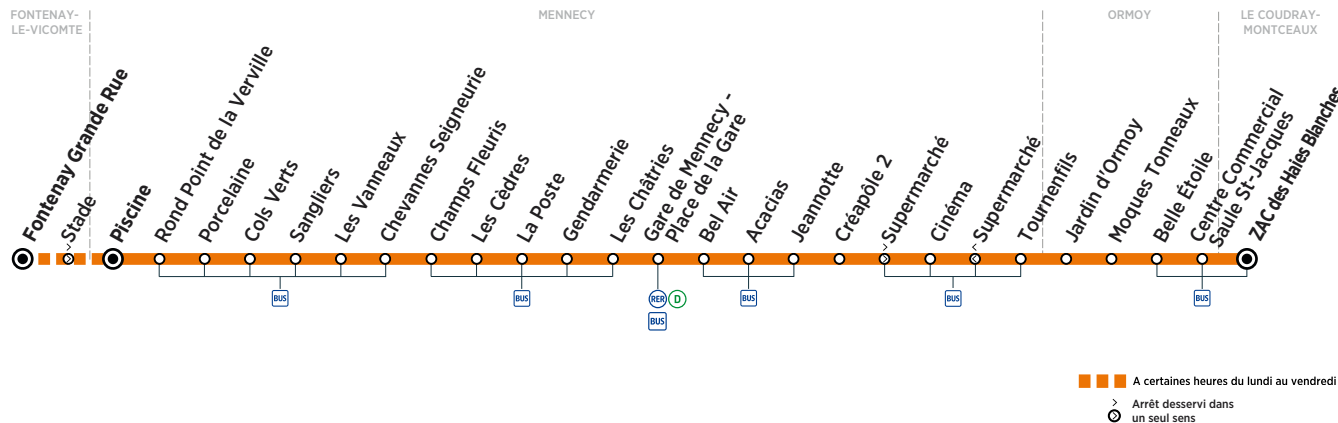

Horaires valables du 3 septembre au 9 décembre 2018

ZONE 5

Le samedi

LE COUDRAY-MONTCEAUX	ZAC des Haies Blanches	6:30	7:30	8:30	9:30	10:30	11:30	12:30	13:30
ORMOY	Centre Commercial Saule St-Jacques	6:31	7:31	8:31	9:31	10:31	11:31	12:31	13:31
	Belle Étoile	6:33	7:33	8:33	9:33	10:33	11:33	12:33	13:33
	Moques Tonneaux	6:33	7:33	8:33	9:33	10:33	11:33	12:33	13:33
	Jardin d'Ormo	6:35	7:35	8:35	9:35	10:35	11:35	12:35	13:35
MENNECEY	Tournenfilis	6:36	7:36	8:36	9:36	10:36	11:36	12:36	13:36
	Supermarché	6:39	7:39	8:39	9:39	10:39	11:39	12:39	13:39
	Cinéma	6:39	7:39	8:39	9:39	10:39	11:39	12:39	13:39
	Créapôle 2	6:40	7:40	8:40	9:40	10:40	11:40	12:40	13:40
	Jeannotte	6:41	7:41	8:41	9:41	10:41	11:41	12:41	13:41
	Acacias	6:42	7:42	8:42	9:42	10:42	11:42	12:42	13:42
	Bel Air	6:43	7:43	8:43	9:43	10:43	11:43	12:43	13:43
	Gare de Mennecey - Place de la Gare	6:45	7:45	8:45	9:45	10:45	11:45	12:45	13:45
	Les Châtrées	6:47	7:47	8:47	9:47	10:47	11:47	12:47	13:47
	Gendarmerie	6:48	7:48	8:48	9:48	10:48	11:48	12:48	13:48
	La Poste	6:49	7:49	8:49	9:49	10:49	11:49	12:49	13:49
	Les Cèdres	6:50	7:50	8:50	9:50	10:50	11:50	12:50	13:50
	Champs Fleuris	6:52	7:52	8:52	9:52	10:52	11:52	12:52	13:52
	Chevannes Seigneurie	6:53	7:53	8:53	9:53	10:53	11:53	12:53	13:53
Les Vanneaux	6:55	7:55	8:55	9:55	10:55	11:55	12:55	13:55	
Sangliers	6:56	7:56	8:56	9:56	10:56	11:56	12:56	13:56	
Cols Verts	6:57	7:57	8:57	9:57	10:57	11:57	12:57	13:57	
Porcelaine	6:58	7:58	8:58	9:58	10:58	11:58	12:58	13:58	
Rond Point de la Verville	6:59	7:59	8:59	9:59	10:59	11:59	12:59	13:59	
Piscine	7:00	8:00	9:00	10:00	11:00	12:00	13:00	14:00	
FONTENAY-LE-VICOMTE	Fontenay Grande Rue								