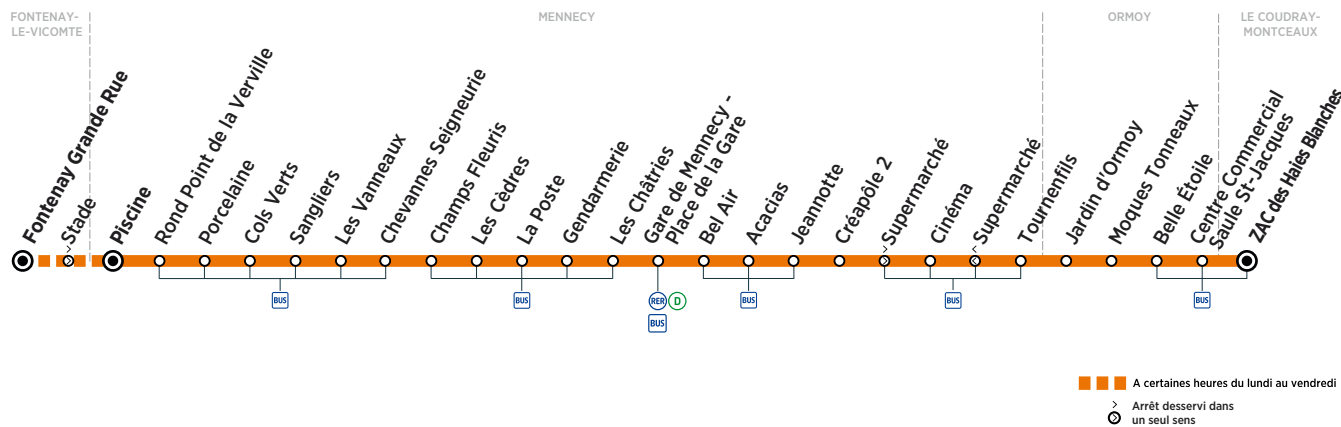

Horaires valables du 3 septembre au 9 décembre 2018

ZONE 5

Du lundi au vendredi

LE COUDRAY-MONTCEAUX	ZAC des Haies Blanches	8:57	9:28	10:28	11:28	12:28	13:28	14:28	15:28	16:28	16:57	17:27
ORMOY	Centre Commercial Saule St-Jacques	8:58	9:29	10:29	11:29	12:29	13:29	14:29	15:29	16:29	16:58	17:28
	Belle Étoile	9:00	9:31	10:31	11:31	12:31	13:31	14:31	15:31	16:31	17:00	17:30
	Moques Tonneaux	9:00	9:31	10:31	11:31	12:31	13:31	14:31	15:31	16:31	17:00	17:30
	Jardin d'Ormo	9:02	9:33	10:33	11:33	12:33	13:33	14:33	15:33	16:33	17:02	17:32
MENNECEY	Tournenfilis	9:03	9:34	10:34	11:34	12:34	13:34	14:34	15:34	16:34	17:03	17:33
	Supermarché	9:06	9:37	10:37	11:37	12:37	13:37	14:37	15:37	16:37	17:06	17:36
	Cinéma	9:06	9:37	10:37	11:37	12:37	13:37	14:37	15:37	16:37	17:06	17:36
	Créapôle 2	9:07	9:38	10:38	11:38	12:38	13:38	14:38	15:38	16:38	17:07	17:37
	Jeannotte	9:08	9:39	10:39	11:39	12:39	13:39	14:39	15:39	16:39	17:08	17:38
	Acacias	9:09	9:40	10:40	11:40	12:40	13:40	14:40	15:40	16:40	17:09	17:39
	Bel Air	9:10	9:41	10:41	11:41	12:41	13:41	14:41	15:41	16:41	17:10	17:40
	Gare de Mennecey - Place de la Gare	9:13	9:43	10:43	11:43	12:43	13:43	14:43	15:43	16:43	17:13	17:43
	Les Châtriers	9:16	9:45	10:45	11:45	12:45	13:45	14:45	15:45	16:45	17:16	17:46
	Gendarmerie	9:17	9:46	10:46	11:46	12:46	13:46	14:46	15:46	16:46	17:17	17:47
	La Poste	9:19	9:47	10:47	11:47	12:47	13:47	14:47	15:47	16:47	17:19	17:49
	Les Cèdres	9:20	9:48	10:48	11:48	12:48	13:48	14:48	15:48	16:48	17:20	17:50
	Champs Fleuris	9:23	9:50	10:50	11:50	12:50	13:50	14:50	15:50	16:50	17:23	17:53
	Chevannes Seigneurie	9:24	9:51	10:51	11:51	12:51	13:51	14:51	15:51	16:51	17:24	17:54
	Les Vanneaux	9:26	9:53	10:53	11:53	12:53	13:53	14:53	15:53	16:53	17:26	17:56
	Sangliers	9:27	9:54	10:54	11:54	12:54	13:54	14:54	15:54	16:54	17:27	17:57
Cols Verts	9:28	9:55	10:55	11:55	12:55	13:55	14:55	15:55	16:55	17:28	17:58	
Porcelaine	9:29	9:56	10:56	11:56	12:56	13:56	14:56	15:56	16:56	17:29	17:59	
Rond Point de la Verville	9:31	9:57	10:57	11:57	12:57	13:57	14:57	15:57	16:57	17:31	18:01	
Piscine	9:32	9:58	10:58	11:58	12:58	13:58	14:58	15:58	16:58	17:32	18:02	
FONTENAY-LE-VICOMTE	Fontenay Grande Rue											