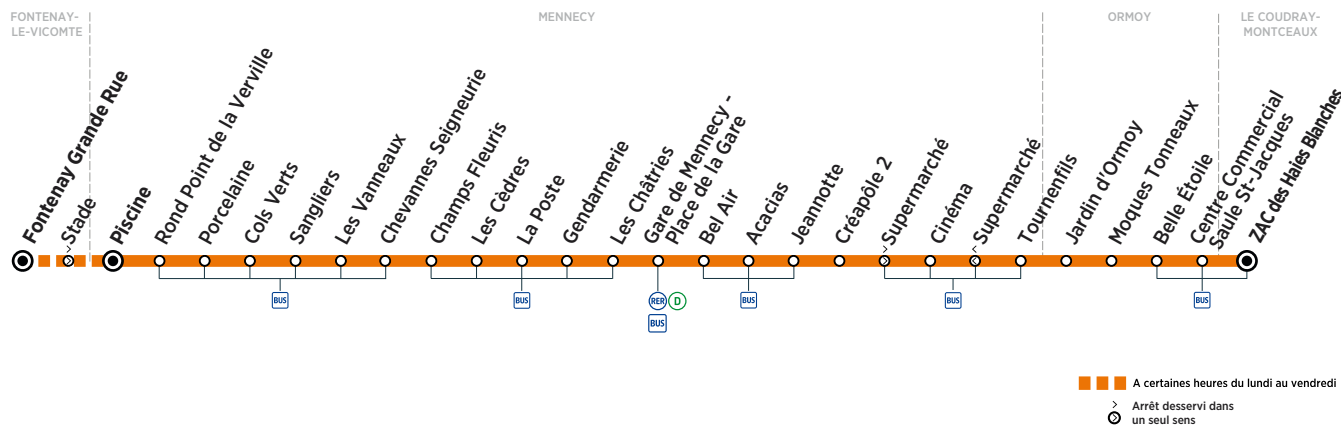

Horaires valables du 3 septembre au 9 décembre 2018

ZONE 5

Du lundi au vendredi

LE COUDRAY-MONTCEAUX	ZAC des Haies Blanches	6:07	6:22	6:37	6:52	7:07	7:22	7:36	7:51	8:06	8:21	8:36
ORMOY	Centre Commercial Saule St-Jacques	6:08	6:23	6:38	6:53	7:08	7:23	7:37	7:52	8:07	8:22	8:37
	Belle Étoile	6:10	6:25	6:40	6:55	7:10	7:25	7:39	7:54	8:09	8:24	8:39
	Moques Tonneaux	6:10	6:25	6:40	6:55	7:10	7:25	7:39	7:54	8:09	8:24	8:39
	Jardin d'Ormo y	6:12	6:27	6:42	6:57	7:12	7:27	7:41	7:56	8:11	8:26	8:41
MENNECEY	Tournenfilis	6:13	6:28	6:43	6:58	7:13	7:28	7:42	7:57	8:12	8:27	8:42
	Supermarché	6:16	6:31	6:46	7:01	7:16	7:31	7:45	8:00	8:15	8:30	8:45
	Cinéma	6:16	6:31	6:46	7:01	7:16	7:31	7:45	8:00	8:15	8:30	8:45
	Créapôle 2	6:17	6:32	6:47	7:02	7:17	7:32	7:46	8:01	8:16	8:31	8:46
	Jeannotte	6:18	6:33	6:48	7:03	7:18	7:33	7:47	8:02	8:17	8:32	8:47
	Acacias	6:19	6:34	6:49	7:04	7:19	7:34	7:48	8:03	8:18	8:33	8:48
	Bel Air	6:20	6:35	6:50	7:05	7:20	7:35	7:49	8:04	8:19	8:34	8:49
	Gare de Mennecey - Place de la Gare	6:22	6:37	6:52	7:07	7:22	7:37	7:52	8:07	8:22	8:37	8:52
	Les Châtriers	6:24	6:39	6:54	7:09	7:24	7:39	7:55	8:10	8:25	8:40	8:55
	Gendarmerie	6:25	6:40	6:55	7:10	7:25	7:40	7:56	8:11	8:26	8:41	8:56
	La Poste	6:26	6:41	6:56	7:11	7:26	7:41	7:58	8:13	8:28	8:43	8:58
	Les Cèdres	6:27	6:42	6:57	7:12	7:27	7:42	7:59	8:14	8:29	8:44	8:59
	Champs Fleuris	6:29	6:44	6:59	7:14	7:29	7:44	8:02	8:17	8:32	8:47	9:02
	Chevannes Seigneurie	6:30	6:45	7:00	7:15	7:30	7:45	8:03	8:18	8:33	8:48	9:03
	Les Vanneaux	6:32	6:47	7:02	7:17	7:32	7:47	8:05	8:20	8:35	8:50	9:05
	Sangliers	6:33	6:48	7:03	7:18	7:33	7:48	8:06	8:21	8:36	8:51	9:06
Cols Verts	6:34	6:49	7:04	7:19	7:34	7:49	8:07	8:22	8:37	8:52	9:07	
Porcelaine	6:35	6:50	7:05	7:20	7:35	7:50	8:08	8:23	8:38	8:53	9:08	
Rond Point de la Verville	6:36	6:51	7:06	7:21	7:36	7:51	8:10	8:25	8:40	8:55	9:10	
Piscine	6:37	6:52	7:07	7:22	7:37	7:52	8:11	8:26	8:41	8:56	9:11	
FONTENAY-LE-VICOMTE	Fontenay Grande Rue	6:41			7:26							