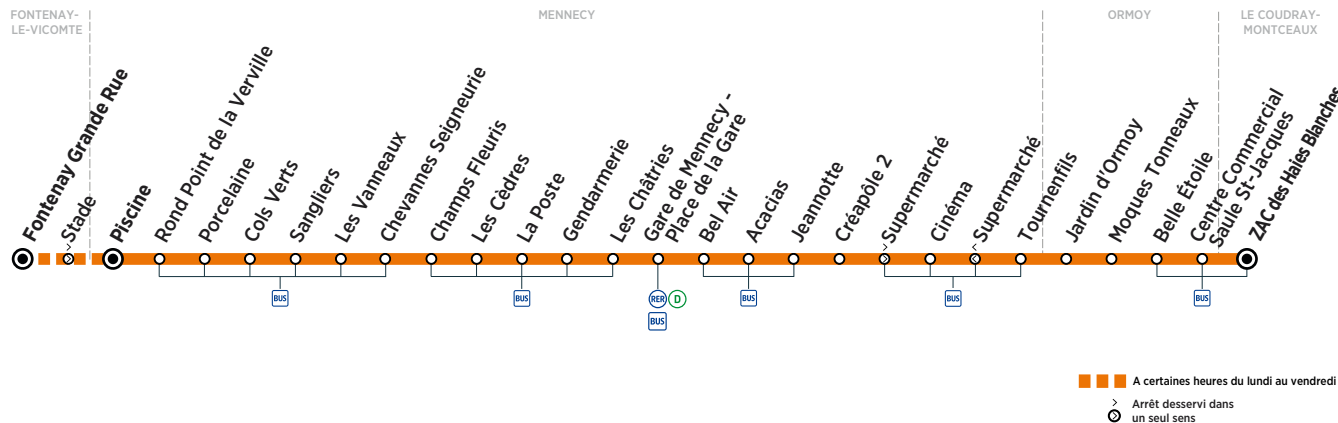

Horaires valables du 3 septembre au 9 décembre 2018

ZONE 5

Le samedi

FONTENAY-LE-VICOMTE	Fontenay Grande Rue								
	Stade								
MENNECY	Piscine	6:26	7:26	8:26	9:26	10:26	11:26	12:26	13:26
	Rond Point de la Verville	6:27	7:27	8:27	9:27	10:27	11:27	12:27	13:27
	Porcelaine	6:28	7:28	8:28	9:28	10:28	11:28	12:28	13:28
	Cols Verts	6:29	7:29	8:29	9:29	10:29	11:29	12:29	13:29
	Sangliers	6:30	7:30	8:30	9:30	10:30	11:30	12:30	13:30
	Les Vanneaux	6:30	7:30	8:30	9:30	10:30	11:30	12:30	13:30
	Chevannes Seigneurie	6:32	7:32	8:32	9:32	10:32	11:32	12:32	13:32
	Champs Fleuris	6:33	7:33	8:33	9:33	10:33	11:33	12:33	13:33
	Les Cèdres	6:35	7:35	8:35	9:35	10:35	11:35	12:35	13:35
	La Poste	6:36	7:36	8:36	9:36	10:36	11:36	12:36	13:36
	Gendarmerie	6:37	7:37	8:37	9:37	10:37	11:37	12:37	13:37
	Les Châtries	6:38	7:38	8:38	9:38	10:38	11:38	12:38	13:38
	Gare de Menneçy - Place de la Gare	6:42	7:42	8:42	9:42	10:42	11:42	12:42	13:42
	Bel Air	6:43	7:43	8:43	9:43	10:43	11:43	12:43	13:43
	Acacias	6:44	7:44	8:44	9:44	10:44	11:44	12:44	13:44
	Jeannotte	6:45	7:45	8:45	9:45	10:45	11:45	12:45	13:45
	Créapôle 2	6:46	7:46	8:46	9:46	10:46	11:46	12:46	13:46
	Supermarché	6:48	7:48	8:48	9:48	10:48	11:48	12:48	13:48
	Cinéma	6:49	7:49	8:49	9:49	10:49	11:49	12:49	13:49
	Tournenfilis	6:50	7:50	8:50	9:50	10:50	11:50	12:50	13:50
ORMOY	Jardin d'Ormoy	6:51	7:51	8:51	9:51	10:51	11:51	12:51	13:51
	Moques Tonneaux	6:52	7:52	8:52	9:52	10:52	11:52	12:52	13:52
	Belle Étoile	6:53	7:53	8:53	9:53	10:53	11:53	12:53	13:53
	Centre Commercial Saule St-Jacques	6:55	7:55	8:55	9:55	10:55	11:55	12:55	13:55
LE COUDRAY-MONTCEAUX	ZAC des Haies Blanches	6:57	7:57	8:57	9:57	10:57	11:57	12:57	13:57