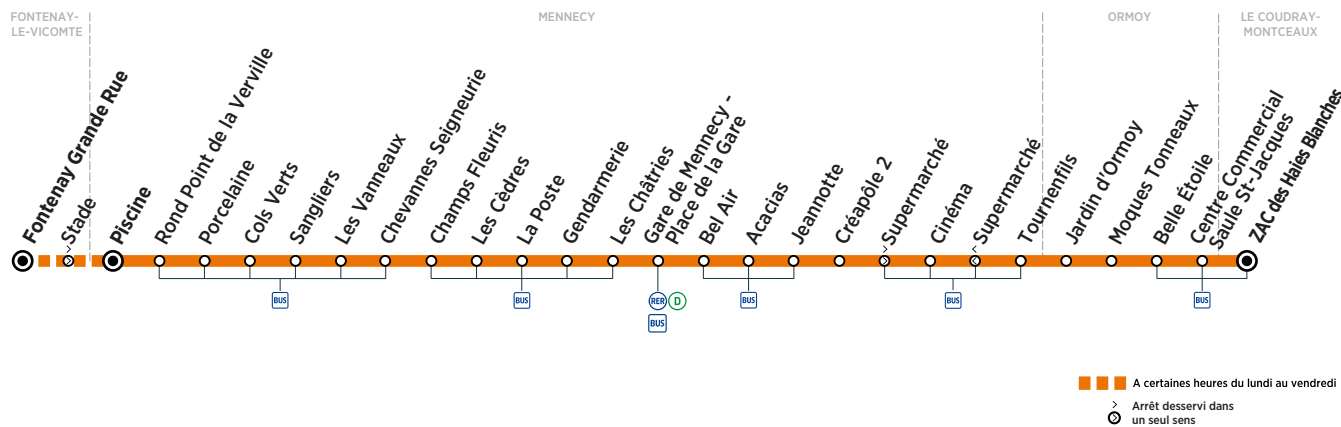

Horaires valables du 3 septembre au 9 décembre 2018

ZONE 5

Le samedi

LE COUDRAY-MONTCEAUX	ZAC des Haies Blanches	14:32	15:32	16:32	17:32	18:32	19:30	20:10
ORMOY	Centre Commercial Saule St-Jacques	14:33	15:33	16:33	17:33	18:33	19:31	20:11
	Belle Étoile	14:35	15:35	16:35	17:35	18:35	19:33	20:13
	Moques Tonneaux	14:35	15:35	16:35	17:35	18:35	19:33	20:13
	Jardin d'Ormo	14:37	15:37	16:37	17:37	18:37	19:35	20:15
MENNECEY	Tournenfilis	14:38	15:38	16:38	17:38	18:38	19:36	20:16
	Supermarché	14:41	15:41	16:41	17:41	18:41	19:39	20:19
	Cinéma	14:41	15:41	16:41	17:41	18:41	19:39	20:19
	Créapôle 2	14:42	15:42	16:42	17:42	18:42	19:40	20:20
	Jeannotte	14:43	15:43	16:43	17:43	18:43	19:41	20:21
	Acacias	14:44	15:44	16:44	17:44	18:44	19:42	20:22
	Bel Air	14:45	15:45	16:45	17:45	18:45	19:43	20:23
	Gare de Mennecey - Place de la Gare	14:47	15:47	16:47	17:47	18:47	19:45	20:25
	Les Châtriers	14:49	15:49	16:49	17:49	18:49	19:47	20:27
	Gendarmerie	14:50	15:50	16:50	17:50	18:50	19:48	20:28
	La Poste	14:51	15:51	16:51	17:51	18:51	19:49	20:29
	Les Cèdres	14:52	15:52	16:52	17:52	18:52	19:50	20:30
	Champs Fleuris	14:54	15:54	16:54	17:54	18:54	19:52	20:32
	Chevannes Seigneurie	14:55	15:55	16:55	17:55	18:55	19:53	20:33
Les Vanneaux	14:57	15:57	16:57	17:57	18:57	19:55	20:35	
Sangliers	14:58	15:58	16:58	17:58	18:58	19:56	20:36	
Cols Verts	14:59	15:59	16:59	17:59	18:59	19:57	20:37	
Porcelaine	15:00	16:00	17:00	18:00	19:00	19:58	20:38	
Rond Point de la Verville	15:01	16:01	17:01	18:01	19:01	19:59	20:39	
Piscine	15:02	16:02	17:02	18:02	19:02	20:00	20:40	
FONTENAY-LE-VICOMTE	Fontenay Grande Rue							