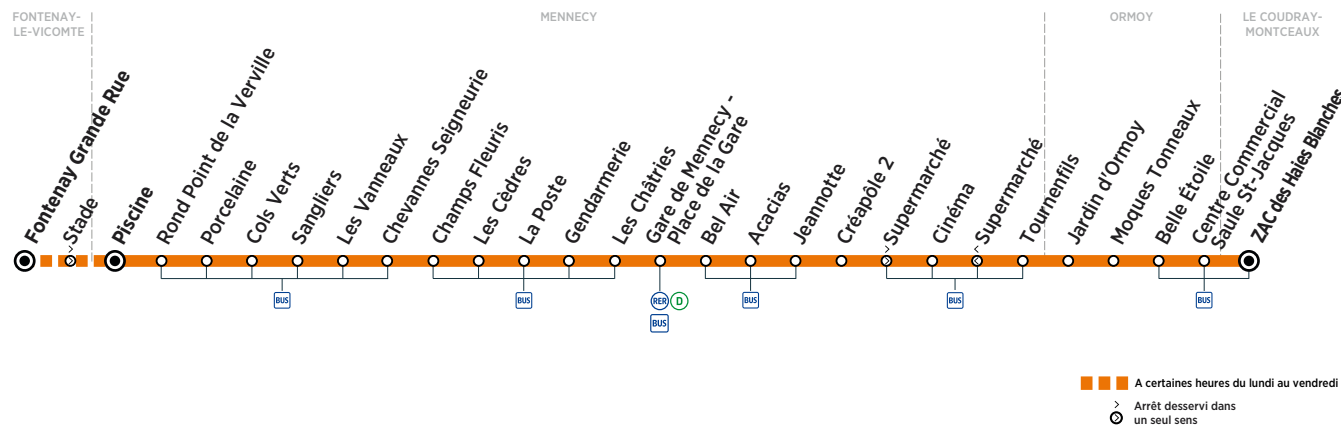

Horaires valables du 3 septembre au 9 décembre 2018

ZONE 5

Du lundi au vendredi

FONTENAY-LE-VICOMTE													
	Fontenay Grande Rue												
	Stade												
MENNECY		Piscine	8:55	9:25	10:25	11:25	12:25	13:25	14:25	15:25	16:25	16:54	17:24
	Rond Point de la Verville	8:56	9:26	10:26	11:26	12:26	13:26	14:26	15:26	16:26	16:55	17:25	
	Porcelaine	8:57	9:27	10:27	11:27	12:27	13:27	14:27	15:27	16:27	16:56	17:26	
	Cols Verts	8:58	9:28	10:28	11:28	12:28	13:28	14:28	15:28	16:28	16:57	17:27	
	Sangliers	8:59	9:29	10:29	11:29	12:29	13:29	14:29	15:29	16:29	16:58	17:28	
	Les Vanneaux	8:59	9:29	10:29	11:29	12:29	13:29	14:29	15:29	16:29	16:59	17:29	
	Chevannes Seigneurie	9:01	9:31	10:31	11:31	12:31	13:31	14:31	15:31	16:31	17:01	17:31	
	Champs Fleuris	9:02	9:32	10:32	11:32	12:32	13:32	14:32	15:32	16:32	17:03	17:33	
	Les Cèdres	9:04	9:34	10:34	11:34	12:34	13:34	14:34	15:34	16:34	17:06	17:36	
	La Poste	9:05	9:35	10:35	11:35	12:35	13:35	14:35	15:35	16:35	17:07	17:37	
	Gendarmerie	9:06	9:36	10:36	11:36	12:36	13:36	14:36	15:36	16:36	17:08	17:38	
	Les Châtries	9:07	9:37	10:37	11:37	12:37	13:37	14:37	15:37	16:37	17:10	17:40	
	Gare de MenneCY - Place de la Gare	9:11	9:41	10:41	11:41	12:41	13:41	14:41	15:41	16:41	17:14	17:44	
	Bel Air	9:12	9:42	10:42	11:42	12:42	13:42	14:42	15:42	16:42	17:15	17:45	
	Acacias	9:13	9:43	10:43	11:43	12:43	13:43	14:43	15:43	16:43	17:16	17:46	
	Jeannotte	9:14	9:44	10:44	11:44	12:44	13:44	14:44	15:44	16:44	17:17	17:47	
	Créapôle 2	9:15	9:45	10:45	11:45	12:45	13:45	14:45	15:45	16:45	17:18	17:48	
	Supermarché	9:17	9:47	10:47	11:47	12:47	13:47	14:47	15:47	16:47	17:20	17:50	
	Cinéma	9:18	9:48	10:48	11:48	12:48	13:48	14:48	15:48	16:48	17:21	17:51	
	Tournenfilis	9:19	9:49	10:49	11:49	12:49	13:49	14:49	15:49	16:49	17:22	17:52	
ORMOY		Jardin d'OrmoY	9:20	9:50	10:50	11:50	12:50	13:50	14:50	15:50	16:50	17:23	17:53
	Moques Tonneaux	9:21	9:51	10:51	11:51	12:51	13:51	14:51	15:51	16:51	17:24	17:54	
	Belle Étoile	9:22	9:52	10:52	11:52	12:52	13:52	14:52	15:52	16:52	17:25	17:55	
	Centre Commercial Saule St-Jacques	9:24	9:54	10:54	11:54	12:54	13:54	14:54	15:54	16:54	17:27	17:57	
LE COUDRAY-MONTCEAUX		ZAC des Haies Blanches	9:26	9:56	10:56	11:56	12:56	13:56	14:56	15:56	16:56	17:29	17:59