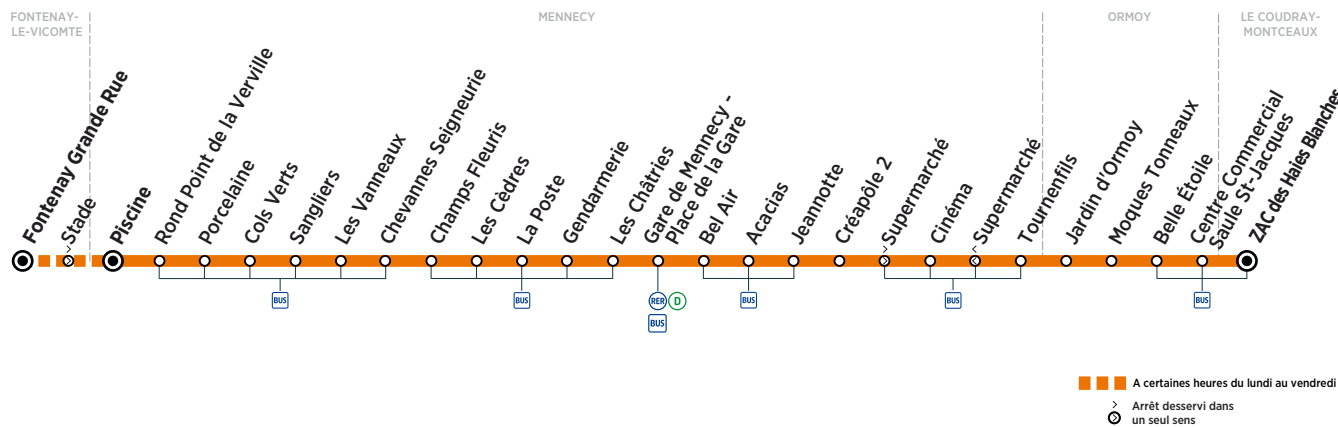

Horaires valables du 3 septembre au 9 décembre 2018

ZONE 5

Le samedi

FONTENAY-LE-VICOMTE		Fontenay Grande Rue							
		Stade							
MENNECY		Piscine	14:26	15:26	16:26	17:26	18:26	19:26	20:06
		Rond Point de la Verville	14:27	15:27	16:27	17:27	18:27	19:27	20:07
		Porcelaine	14:28	15:28	16:28	17:28	18:28	19:28	20:08
		Cols Verts	14:29	15:29	16:29	17:29	18:29	19:29	20:09
		Sangliers	14:30	15:30	16:30	17:30	18:30	19:30	20:10
		Les Vanneaux	14:30	15:30	16:30	17:30	18:30	19:30	20:10
		Chevannes Seigneurie	14:32	15:32	16:32	17:32	18:32	19:32	20:12
		Champs Fleuris	14:33	15:33	16:33	17:33	18:33	19:33	20:13
		Les Cèdres	14:35	15:35	16:35	17:35	18:35	19:35	20:15
		La Poste	14:36	15:36	16:36	17:36	18:36	19:36	20:16
		Gendarmerie	14:37	15:37	16:37	17:37	18:37	19:37	20:17
		Les Châtries	14:38	15:38	16:38	17:38	18:38	19:38	20:18
		Gare de Mennecy - Place de la Gare	14:42	15:42	16:42	17:42	18:42	19:42	20:22
		Bel Air	14:43	15:43	16:43	17:43	18:43	19:43	20:23
		Acacias	14:44	15:44	16:44	17:44	18:44	19:44	20:24
		Jeannotte	14:45	15:45	16:45	17:45	18:45	19:45	20:25
		Créapôle 2	14:46	15:46	16:46	17:46	18:46	19:46	20:26
		Supermarché	14:48	15:48	16:48	17:48	18:48	19:48	20:28
		Cinéma	14:49	15:49	16:49	17:49	18:49	19:49	20:29
		Tournenfilis	14:50	15:50	16:50	17:50	18:50	19:50	20:30
ORMOY		Jardin d'Ormoys	14:51	15:51	16:51	17:51	18:51	19:51	20:31
		Moques Tonneaux	14:52	15:52	16:52	17:52	18:52	19:52	20:32
		Belle Étoile	14:53	15:53	16:53	17:53	18:53	19:53	20:33
		Centre Commercial Saule St-Jacques	14:55	15:55	16:55	17:55	18:55	19:55	20:35
LE COUDRAY-MONTCEAUX		ZAC des Haies Blanches	14:57	15:57	16:57	17:57	18:57	19:57	20:37