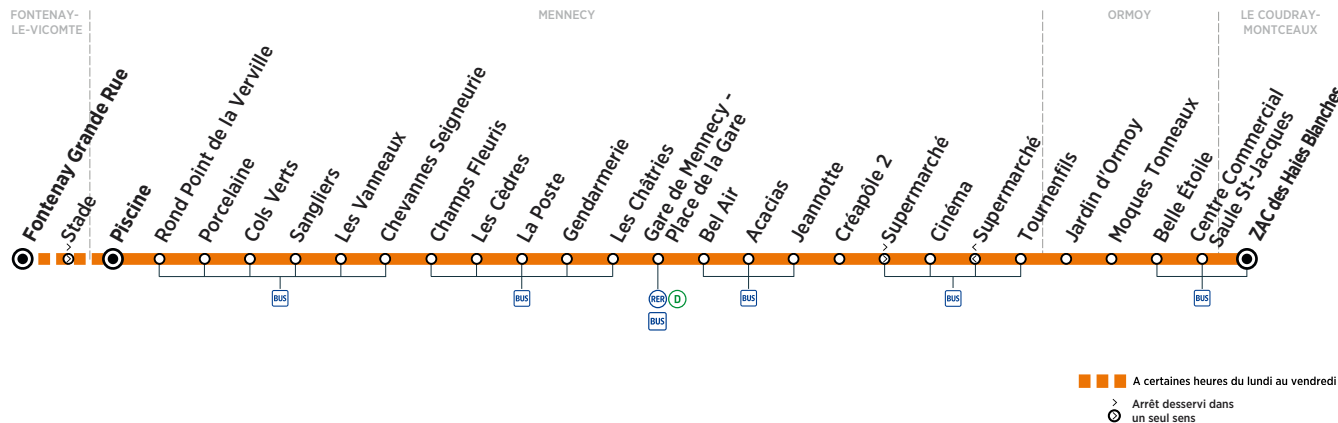

Horaires valables du 3 septembre au 9 décembre 2018

ZONE 5

Du lundi au vendredi

LE COUDRAY-MONTCEAUX	ZAC des Haies Blanches	17:57	18:19	18:35	18:50	19:05	19:20	19:35	19:50	20:05
ORMOY	Centre Commercial Saule St-Jacques	17:58	18:20	18:36	18:51	19:06	19:21	19:36	19:51	20:06
	Belle Étoile	18:00	18:22	18:38	18:53	19:08	19:23	19:38	19:53	20:08
	Moques Tonneaux	18:00	18:22	18:38	18:53	19:08	19:23	19:38	19:53	20:08
	Jardin d'Ormo	18:02	18:24	18:40	18:55	19:10	19:25	19:40	19:55	20:10
MENNECEY	Tournenfilis	18:03	18:25	18:41	18:56	19:11	19:26	19:41	19:56	20:11
	Supermarché	18:06	18:28	18:44	18:59	19:14	19:29	19:44	19:59	20:14
	Cinéma	18:06	18:28	18:44	18:59	19:14	19:29	19:44	19:59	20:14
	Créapôle 2	18:07	18:29	18:45	19:00	19:15	19:30	19:45	20:00	20:15
	Jeannotte	18:08	18:30	18:46	19:01	19:16	19:31	19:46	20:01	20:16
	Acacias	18:09	18:31	18:47	19:02	19:17	19:32	19:47	20:02	20:17
	Bel Air	18:10	18:32	18:48	19:03	19:18	19:33	19:48	20:03	20:18
	Gare de Mennecey - Place de la Gare	18:13	18:35	18:50	19:05	19:20	19:35	19:50	20:05	20:20
	Les Châtriers	18:16	18:38	18:52	19:07	19:22	19:37	19:52	20:07	20:22
	Gendarmerie	18:17	18:39	18:53	19:08	19:23	19:38	19:53	20:08	20:23
	La Poste	18:19	18:41	18:54	19:09	19:24	19:39	19:54	20:09	20:24
	Les Cèdres	18:20	18:42	18:55	19:10	19:25	19:40	19:55	20:10	20:25
	Champs Fleuris	18:23	18:45	18:57	19:12	19:27	19:42	19:57	20:12	20:27
	Chevannes Seigneurie	18:24	18:46	18:58	19:13	19:28	19:43	19:58	20:13	20:28
Les Vanneaux	18:26	18:48	19:00	19:15	19:30	19:45	20:00	20:15	20:30	
Sangliers	18:27	18:49	19:01	19:16	19:31	19:46	20:01	20:16	20:31	
Cols Verts	18:28	18:50	19:02	19:17	19:32	19:47	20:02	20:17	20:32	
Porcelaine	18:29	18:51	19:03	19:18	19:33	19:48	20:03	20:18	20:33	
Rond Point de la Verville	18:31	18:53	19:04	19:19	19:34	19:49	20:04	20:19	20:34	
Piscine	18:32	18:54	19:05	19:20	19:35	19:50	20:05	20:20	20:35	
FONTENAY-LE-VICOMTE	Fontenay Grande Rue	18:58				19:39				