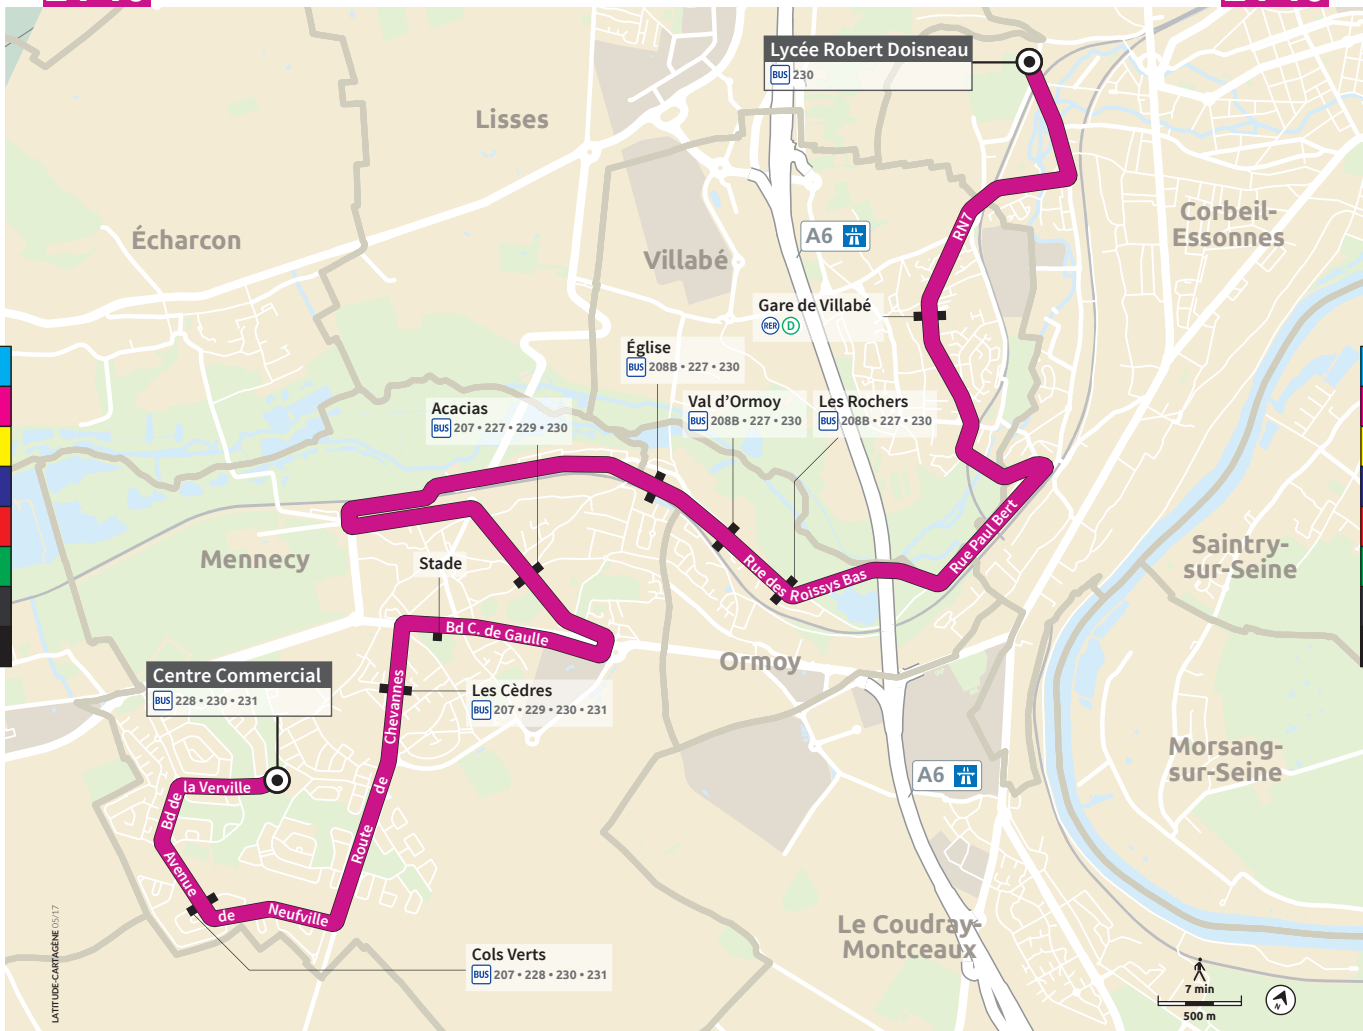

24-10

Mennecy Centre Commercial ↔ Corbeil-Essonnes Lycée Robert Doisneau

24-10

LATITUDE CARTAGÈNE 05/17

ZONE 5

ZONE 5